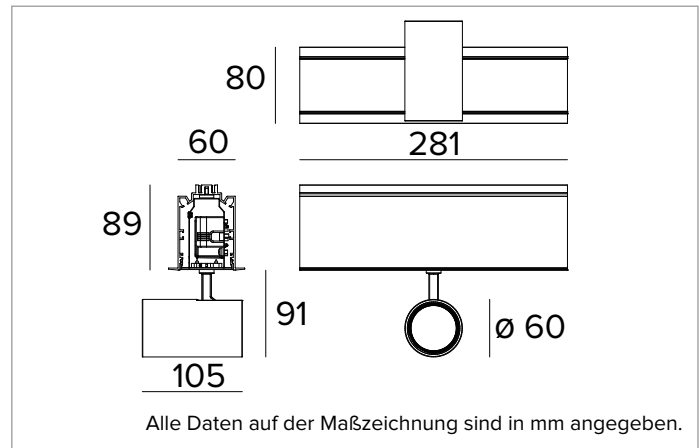

1T7262EL | LOGICO System - Einbau mit Rand - Strahlermodul

Lineares Modul mit professionellen ausrichtbaren LED-Strahlern für die Einbau-Systeminstallation mit Flansch

	4000K	H(m)	D(m)	Emax(lx)		
	Ra90		48°			
	Fixture Power	15W	1	0.88	2691	
	Source Flux	1964lm	2	1.77	673	
	Fixture Flux	1504lm	3	2.65	299	
	Efficacy	99lm/W	4	3.53	168	
TS1170	I _{max} =1378cd/klm	I _{max}	2707cd	5	4.41	108

MECHANISCHE MERKMALE

Lineares Gehäuse aus lackiertem extrudiertem Aluminium. Strahlergehäuse aus lackiertem Druckguss-Aluminium. Das Leuchtengehäuse ist auf vertikaler Ebene von 0° bis 90° und auf horizontaler Ebene um 355° ausrichtbar, mechanische Arretierungsmöglichkeit der Ausrichtung auf horizontaler Ebene und mit Gelenksystem auf vertikaler Ebene.
Farbe und Oberfläche: Kreideweiß
Abmessungen: L=281mm
Gewicht: 1,9Kg
Version: 1xLABEL 6
Schutzart: IP20